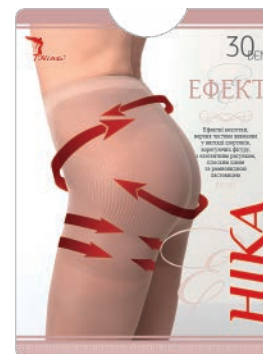

30 DEN ЕФЕКТ