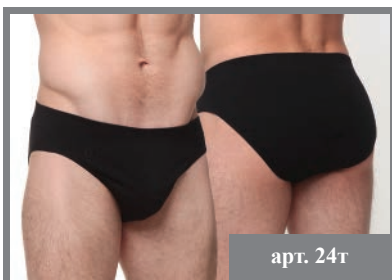

арт. 24т

UA) Класичні безшовні чоловічі труси з натуральної сировини.

RU) Классические бесшовные мужские трусы из натурального сырья.

Склад: бавовна - 87%, ПА - 12%, еластан - 1%

артикул	об'єм стегон
24т	96/104 см
24т/б	108/112 см

8