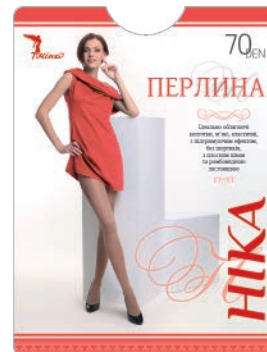

70 DEN ПЕРЛИНА