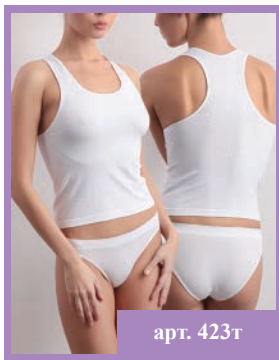

Склад:
мікрофібра - 93%
еластан - 7%

артикул	об'єм груді	зріст
423т	92 см	164 см
423т/6	100 см	164 см

арт. 423т

UA) Безшовна жіноча майка-борцовка з мікрофібри та еластану, комфортна, гарно облягає фігуру.

RU) Бесшовная женская майка-борцовка из микрофибры и эластана, комфортная, хорошо облегающая фигуру.