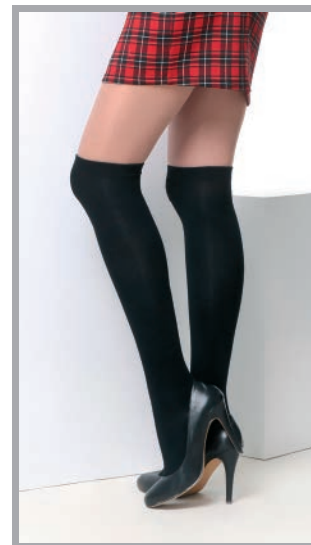

ПАНЧОХИ

ГАРМОНІЯ

Р 23-25, 27-29

UA) Идеально облегаючи, практичні, еластичні панчохи. Виготовлені з використанням еластану, який створює ідеальний комфорт для ніг.

RU) Идеально облегающие, практичные, эластичные чулки. Произведены с использованием эластана, который создает идеальный комфорт для ног

■ чорний

арт. 59к - 250 ДЕН

Склад:
бавовна - 70%
поліамід - 25%
еластан - 5%

арт. 592к - 150 ДЕН

Склад:
поліамід 66 - 90%
еластан - 10%

арт. 392к - 60 ДЕН

Склад:
поліамід 66 - 88%
еластан - 12%