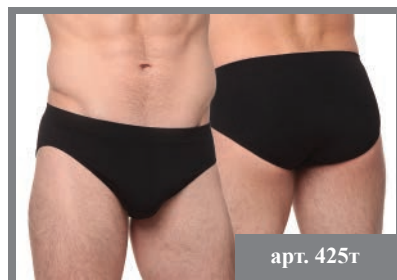

UA) Класичні безшовні чоловічі труси з натуральної сировини.

RU) Классические бесшовные мужские трусы из натурального сырья.

Склад: бавовна - 87%, ПА - 12%, еластан - 1%

артикул	об'єм стегон
21т	96/104 см
22т	108/112 см

24 1

UA) Класичні безшовні чоловічі труси з натуральної сировини.

RU) Классические бесшовные мужские трусы из натурального сырья.

Склад: бавовна - 70%, ПА - 29%, еластан - 1%

артикул	об'єм стегон
23т	104 см
23т/б	112 см

24 1

UA) Класичні безшовні чоловічі труси з натуральної сировини.

RU) Классические бесшовные мужские трусы из натурального сырья.

Склад: бавовна - 87%, ПА - 12%, еластан - 1%

артикул	об'єм стегон
24т	96/104 см
24т/б	108/112 см

8

арт. 425т

UA) Класичні безшовні чоловічі труси з бавовноподібної сировини Supplex та еластану, комфортні, гарно облягають фігуру.

RU) Классические бесшовные мужские трусы из хлопкоподобного сырья Supplex и эластана, комфортные, хорошо облегающие фигуру.

Склад: supplex- 93%, еластан - 7%

артикул	об'єм стегон
425т	100 см
425т/б	112 см

24 8

БІЛИЗНА Чоловіча

UA) Класичні безшовні чоловічі шорти з бавовноподібної сировини Supplex та еластану, комфортні, гарно облягають фігуру.

RU) Классические бесшовные мужские шорты из хлопкоподобного сырья Supplex и эластана, комфортные, хорошо облегающие фигуру.

Склад: supplex- 93%, еластан - 7%

артикул	об'єм стегон
427т	96 см
427т/б	104 см

24 8