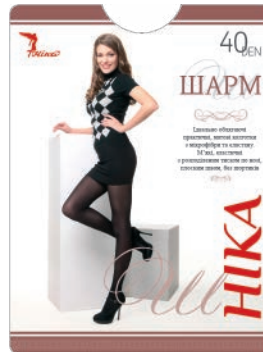

арт. 554к - 80 ДЕН

арт. 540к - 60 ДЕН

арт. 542к - 40 ДЕН

арт. 555к - 60 ДЕН

арт. 562к - 40 ДЕН

ЛЕГЕНСИ

КОЛГОТКИ з мікрофібри

40 DEN ШАРМ