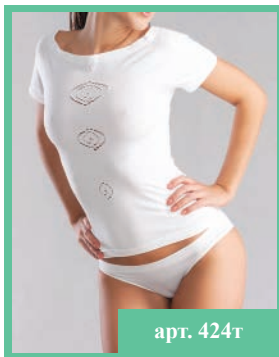

Склад:
мікрофібра - 92%
еластан - 8%

артикул	об'єм груді	зріст
424т	92 см	164 см
424т/б	100 см	164 см

арт. 424т

UA Безшовна жіноча футболка з крупним вирізом горловини та перфорацією, з мікрофібри та еластану, комфортна, гарно облягає фігуру.

RU Безшовная женская футболка с крупным вырезом горловины и перфорацией, из микрофибры и эластана, комфортная, хорошо облегающая фигуру.