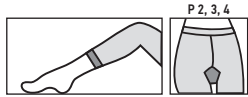

арт. 405к

арт. 500к

Склад:
еластан - 12%
поліамід 66 - 88%

■ чорний

UA) Елегантні фантазійні легенси без шортиків, з плоским швом та ромбовидною ластовицею.

RU) Элегантные фантазийные легенсы без шортиков, с плоским швом и ромбовидной ластовицей.