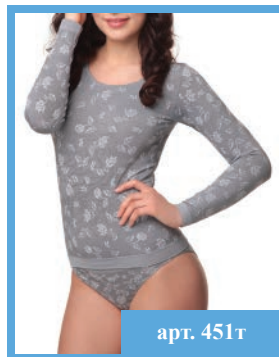

Склад:
мікрофібра - 95%
еластан - 5%

артикул	об'єм груді	зріст
452т/б	100 см	164 см

24 8

арт. 452т

UA Безшовна жіноча футболка з малюнком, з мікрофібри та еластану, комфортна, гарно облягає фігуру.

RU Безшовная женская футболка с рисунком, из микрофибры и эластана, комфортная, хорошо облегающая фигуру.