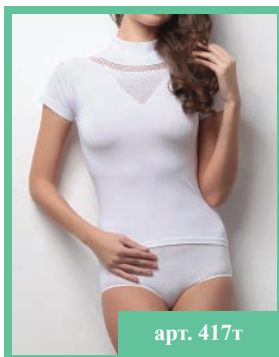

Склад:
мікрофібра - 93%
еластан - 7%

артикул	об'єм груді	зріст
417т	88 см	164 см
417т/б	96 см	164 см

арт. 417т

UA Безшовна жіноча футболка з воротом-стійка та перфорацією, з мікрофібри та еластану, комфортна, гарно облягає фігуру.

RU Безшовная женская футболка с воротником-стойка и перфорацией, из микрофибры и эластана, комфортная, хорошо облегающая фигуру.