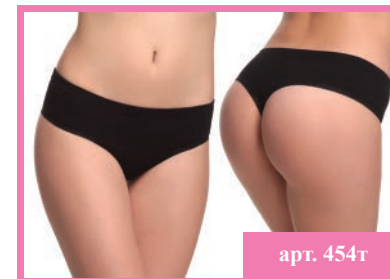

арт. 454т

Ⓢ Безшовні жіночі труси з натуральної сировини та еластану, комфортні, гарно облягають фігуру.

Ⓡ Бесшовные женские трусы из натурального сырья и эластана, комфортные, хорошо облегающие фигуру.

Склад: бавовна - 80%, ПА - 15%, еластан - 5%

артикул	об'єм стегон
454т	100 см
454т/б	112 см