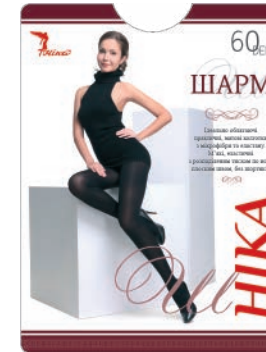

КОЛГОТКИ з мікрофібри

40 DEN ШАРМ

арт. 160к

Склад:
еластан - 12%
поліамід 66 - 88%

- карамель
- горіх
- темна ніч
- шоколад
- асфальт
- чорний

UA) Идеально облегаючі практичні, матові колготки з мікрофібри та еластану. М'які, еластичні з розподіленим тиском по нозі, плоским швом, без шортків.

RU) Идеально облегающие, практичные, матовые колготки из микрофибры и эластана. Мягкие, эластичные с распределенным давлением по ноге, плоским швом, без шортиков.

60 DEN ШАРМ

арт. 153к

Склад:
еластан - 12%
поліамід 66 - 88%

- карамель
- горіх
- темна ніч
- шоколад
- асфальт
- чорний

UA) Идеально облегаючі практичні, матові колготки з мікрофібри та еластану. М'які, еластичні з розподіленим тиском по нозі, плоским швом, без шортків.

RU) Идеально облегающие, практичные, матовые колготки из микрофибры и эластана. Мягкие, эластичные с распределенным давлением по ноге, плоским швом, без шортиков.