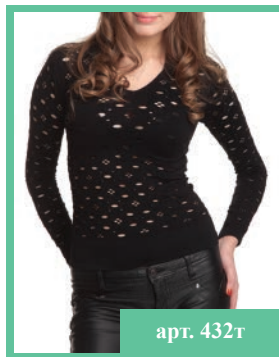

Склад:
мікрофібра - 93%
еластан - 7%

артикул	об'єм груді	зріст
432т	96 см	164 см
432т/б	100 см	164 см

арт. 432т

UA Безшовна жіноча футболка з перфорацією та довгими рукавами, з мікрофібри та еластану, комфортна, гарно облягає фігуру.

RU Безшовная женская футболка с перфорацией и длинными рукавами, из микрофибры и эластана, комфортная, хорошо облегающая фигуру.