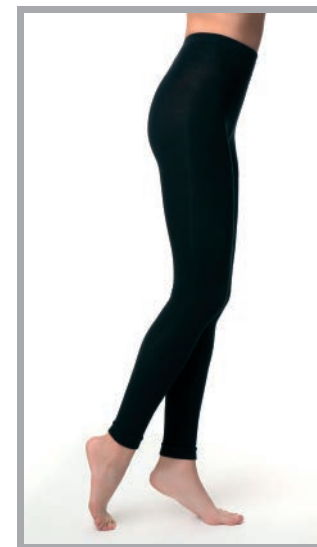

арт. 557к

Склад:
бавовна - 90%
еластан - 3%
поліамід - 7%

■ чорний

UA) Теплі комфортні легенси, з бавовни та еластану, ідеально облягаючі, практичні, з плоским швом, без шортків, з ромбовидною ластовицею.

RU) Теплые комфортные легенсы, из хлопка с эластаном, идеально облегающие, практичные, с плоским швом, без шортков, с ромбовидной ластовицей.